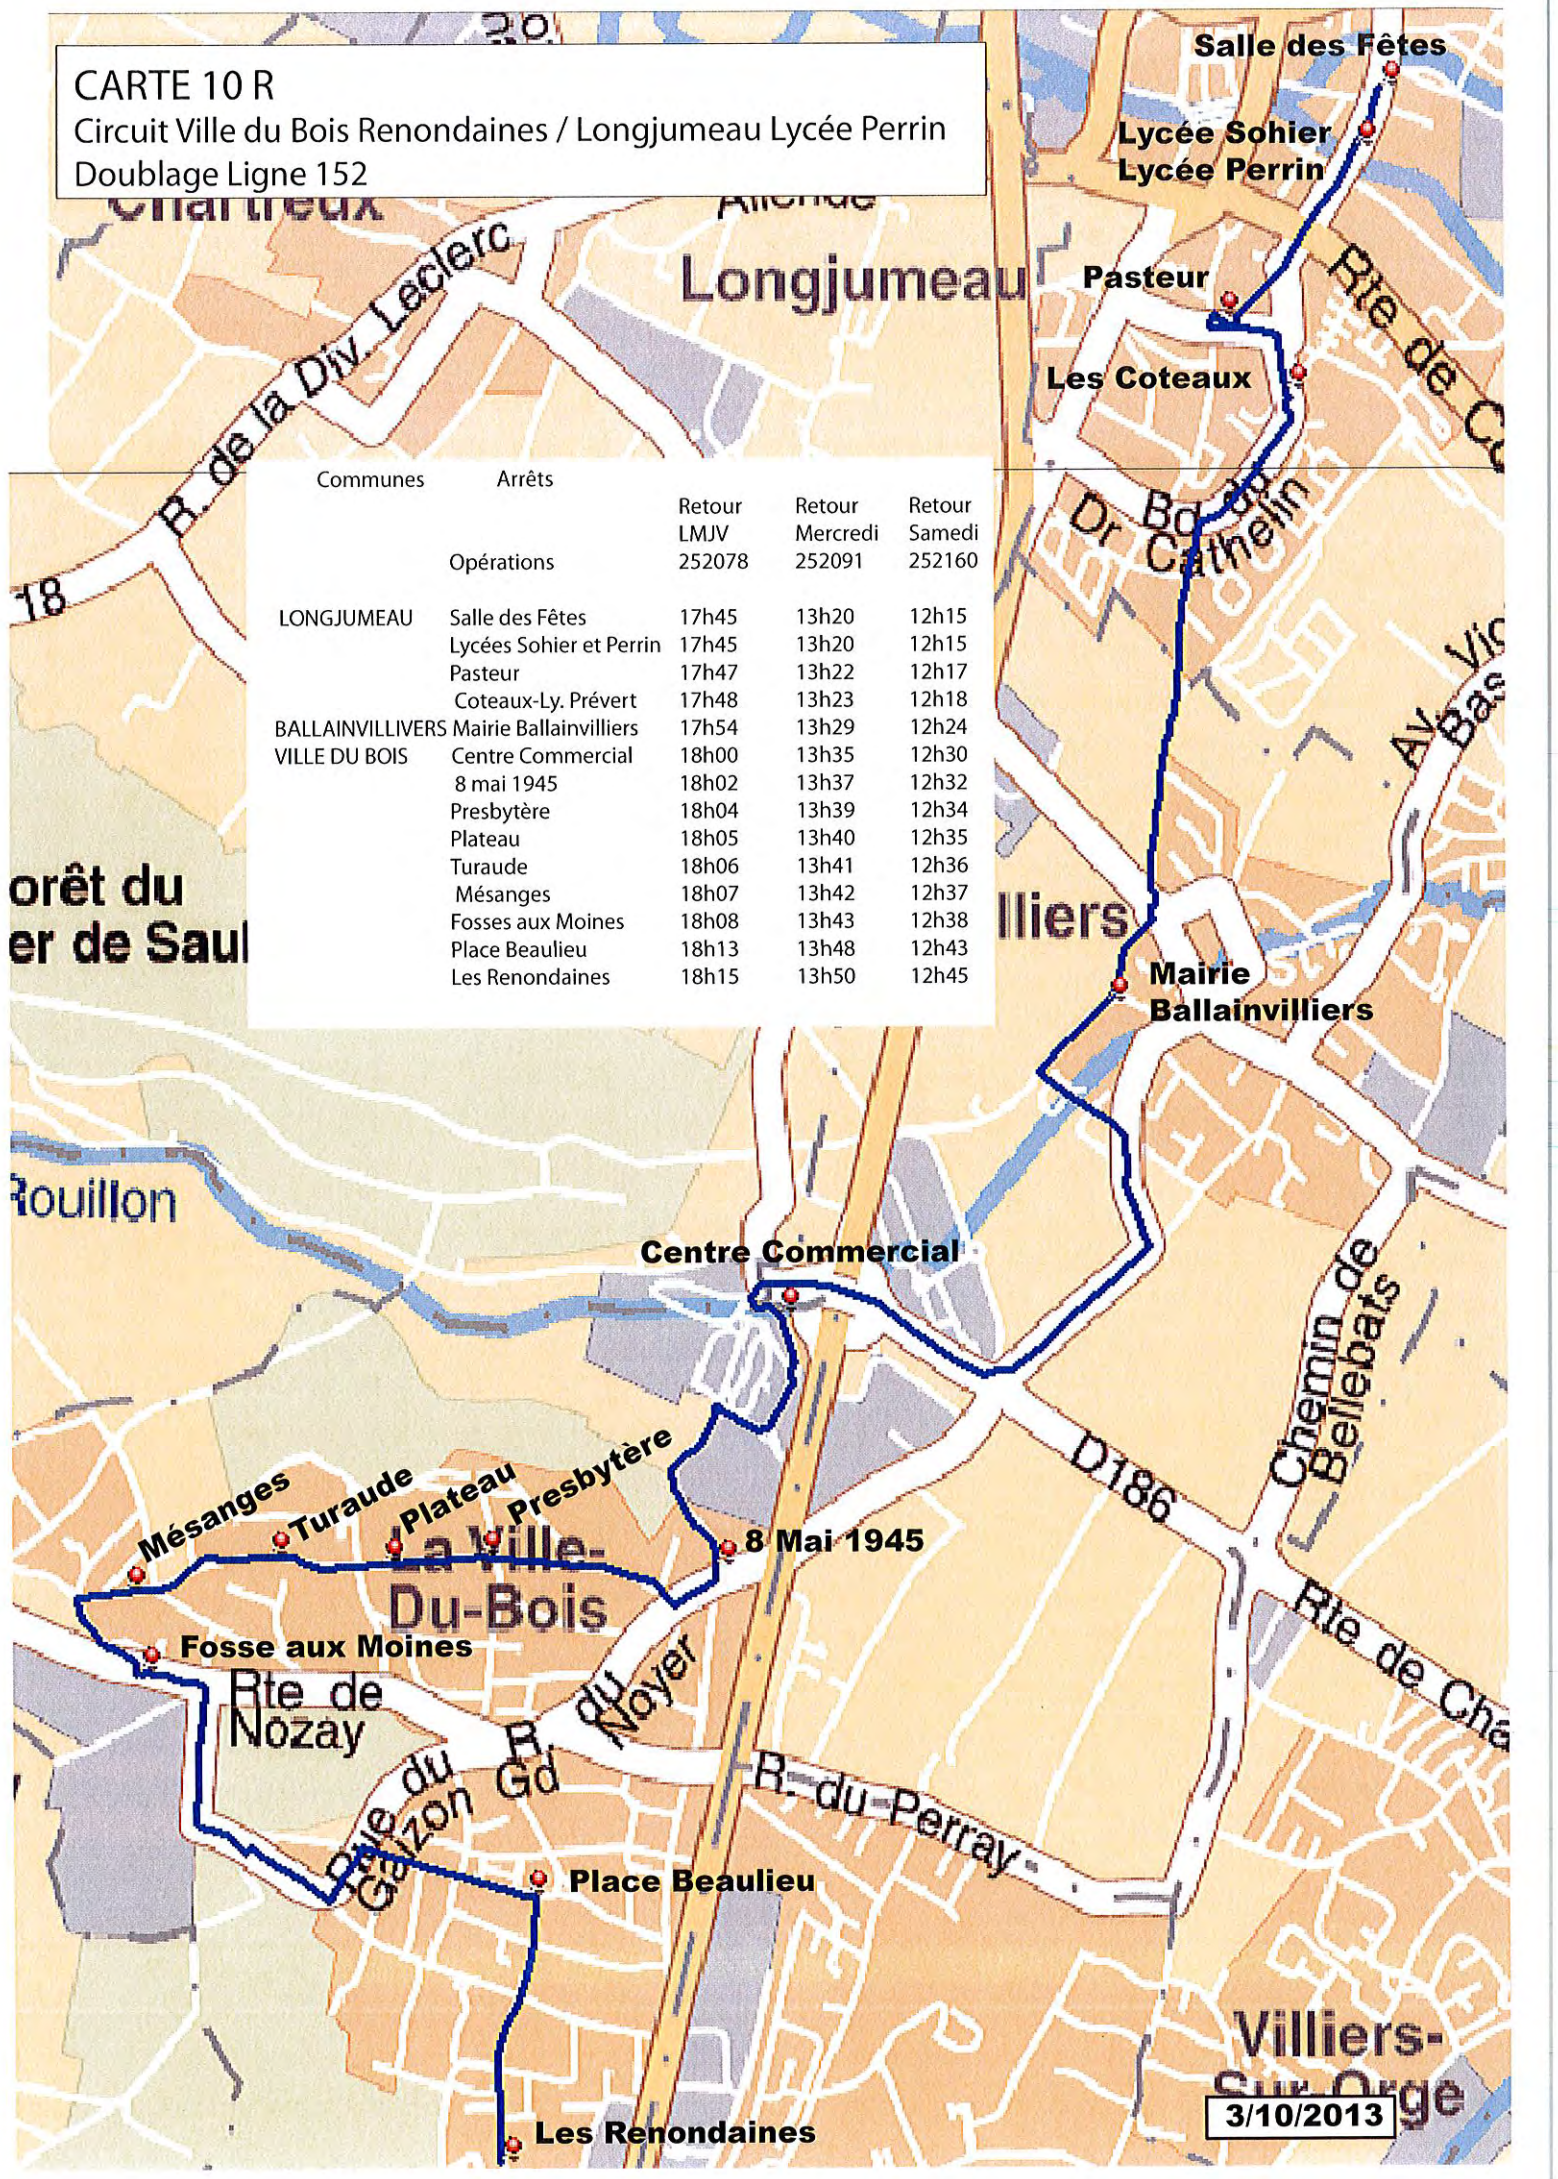

# CARTE 10 A

Circuit Ville du Bois Renondaines / Longjumeau Lycée Perrin

Doublage Ligne 152

Communes	Arrêts	Aller LMMJVS 252067
VILLE DU BOIS	Les Renondaines	7h02
	Place Beaulieu	7h05
	Fosse aux Moines	7h10
	Mésanges	7h12
	Turaude	7h15
	Plateau	7h18
	Presbytère	7h19
	8 mai 1945	7h22
	Centre Commercial	7h23
	BALLAINVILLIERS	Mairie Ballainvilliers
LONGJUMEAU	Beaulieu	7h31
	Coteaux-Ly. Prévert	7h35
	Pasteur	7h38
	Ly. Sohier - Ly. Perrin	7h40

# CARTE 10 R

Circuit Ville du Bois Renondaines / Longjumeau Lycée Perrin

Doublage Ligne 152

Communes	Arrêts	Retour LMJV	Retour Mercredi	Retour Samedi
	Opérations	252078	252091	252160
LONGJUMEAU	Salle des Fêtes	17h45	13h20	12h15
	Lycées Sohier et Perrin	17h45	13h20	12h15
	Pasteur	17h47	13h22	12h17
	Coteaux-Ly. Prévert	17h48	13h23	12h18
BALLAINVILLIERS	Mairie Ballainvilliers	17h54	13h29	12h24
VILLE DU BOIS	Centre Commercial	18h00	13h35	12h30
	8 mai 1945	18h02	13h37	12h32
	Presbytère	18h04	13h39	12h34
	Plateau	18h05	13h40	12h35
	Turaude	18h06	13h41	12h36
	Mésanges	18h07	13h42	12h37
	Fosses aux Moines	18h08	13h43	12h38
	Place Beaulieu	18h13	13h48	12h43
	Les Renondaines	18h15	13h50	12h45

CARTE N°17 : COLLEGE LOUISE WEISS / LIGNE 217

HORAIRES ALLER (LMMeJV)	
Arrêt	N° d'opération
St Fiacre	217019
ZAC Graviers	08:05
Bas Rochers	
Grenouillère	
Carrières	
Gaizon	
L. Weiss	08:25

CARTE N°18 : COLLEGE LOUISE WEISS  
CIRCUIT ALLER / LIGNE 217

Chemin de  
Saint Gobert

Gaizon

Beaulieu

Carrières

Grenouillère

Les Prés

Bas Rochers

Saint Fiacre