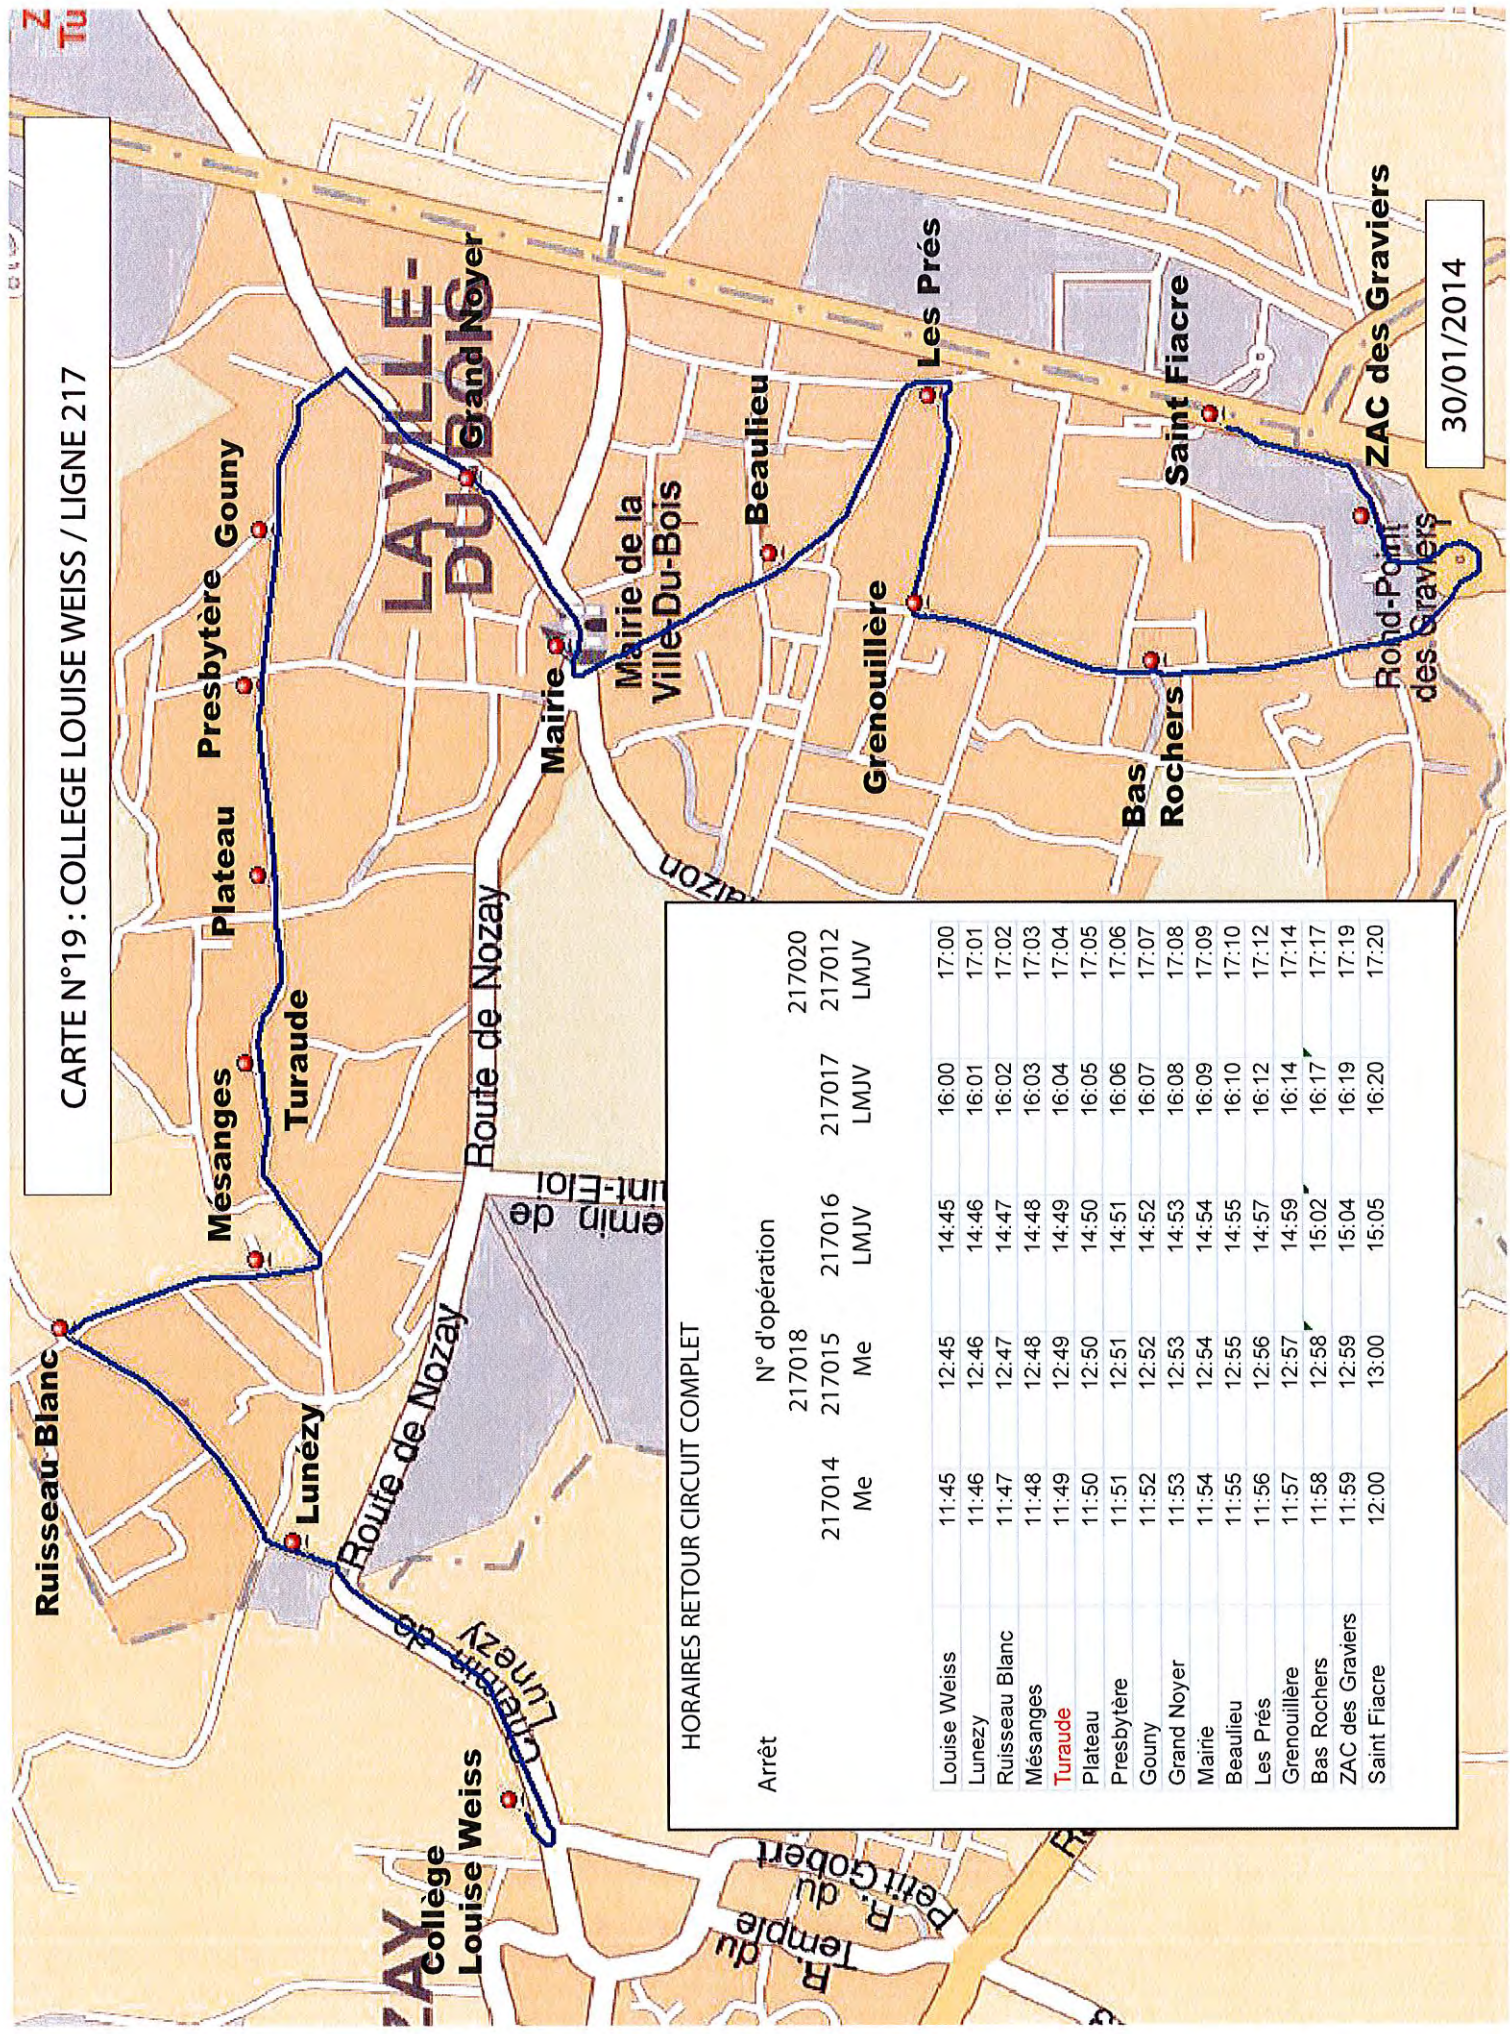

CARTE N°19 : COLLEGE LOUISE WEISS / LIGNE 217

30/01/2014

HORAIRES RETOUR CIRCUIT COMPLET

Arrêt	N° d'opération		N° d'opération		N° d'opération	
	217014	217015	217016	217017	217018	217020
	Me	Me	LMJV	LMJV	LMJV	LMJV
Louise Weiss	11:45	12:45	14:45	16:00	17:00	17:00
Lunézy	11:46	12:46	14:46	16:01	17:01	17:01
Ruisseau Blanc	11:47	12:47	14:47	16:02	17:02	17:02
Mésanges	11:48	12:48	14:48	16:03	17:03	17:03
Turaude	11:49	12:49	14:49	16:04	17:04	17:04
Plateau	11:50	12:50	14:50	16:05	17:05	17:05
Presbytère	11:51	12:51	14:51	16:06	17:06	17:06
Gouny	11:52	12:52	14:52	16:07	17:07	17:07
Grand Noyer	11:53	12:53	14:53	16:08	17:08	17:08
Mairie	11:54	12:54	14:54	16:09	17:09	17:09
Beaulieu	11:55	12:55	14:55	16:10	17:10	17:10
Les Prés	11:56	12:56	14:57	16:12	17:12	17:12
Grenouillère	11:57	12:57	14:59	16:14	17:14	17:14
Bas Rochers	11:58	12:58	15:02	16:17	17:17	17:17
ZAC des Graviers	11:59	12:59	15:04	16:19	17:19	17:19
Saint Fiacre	12:00	13:00	15:05	16:20	17:20	17:20