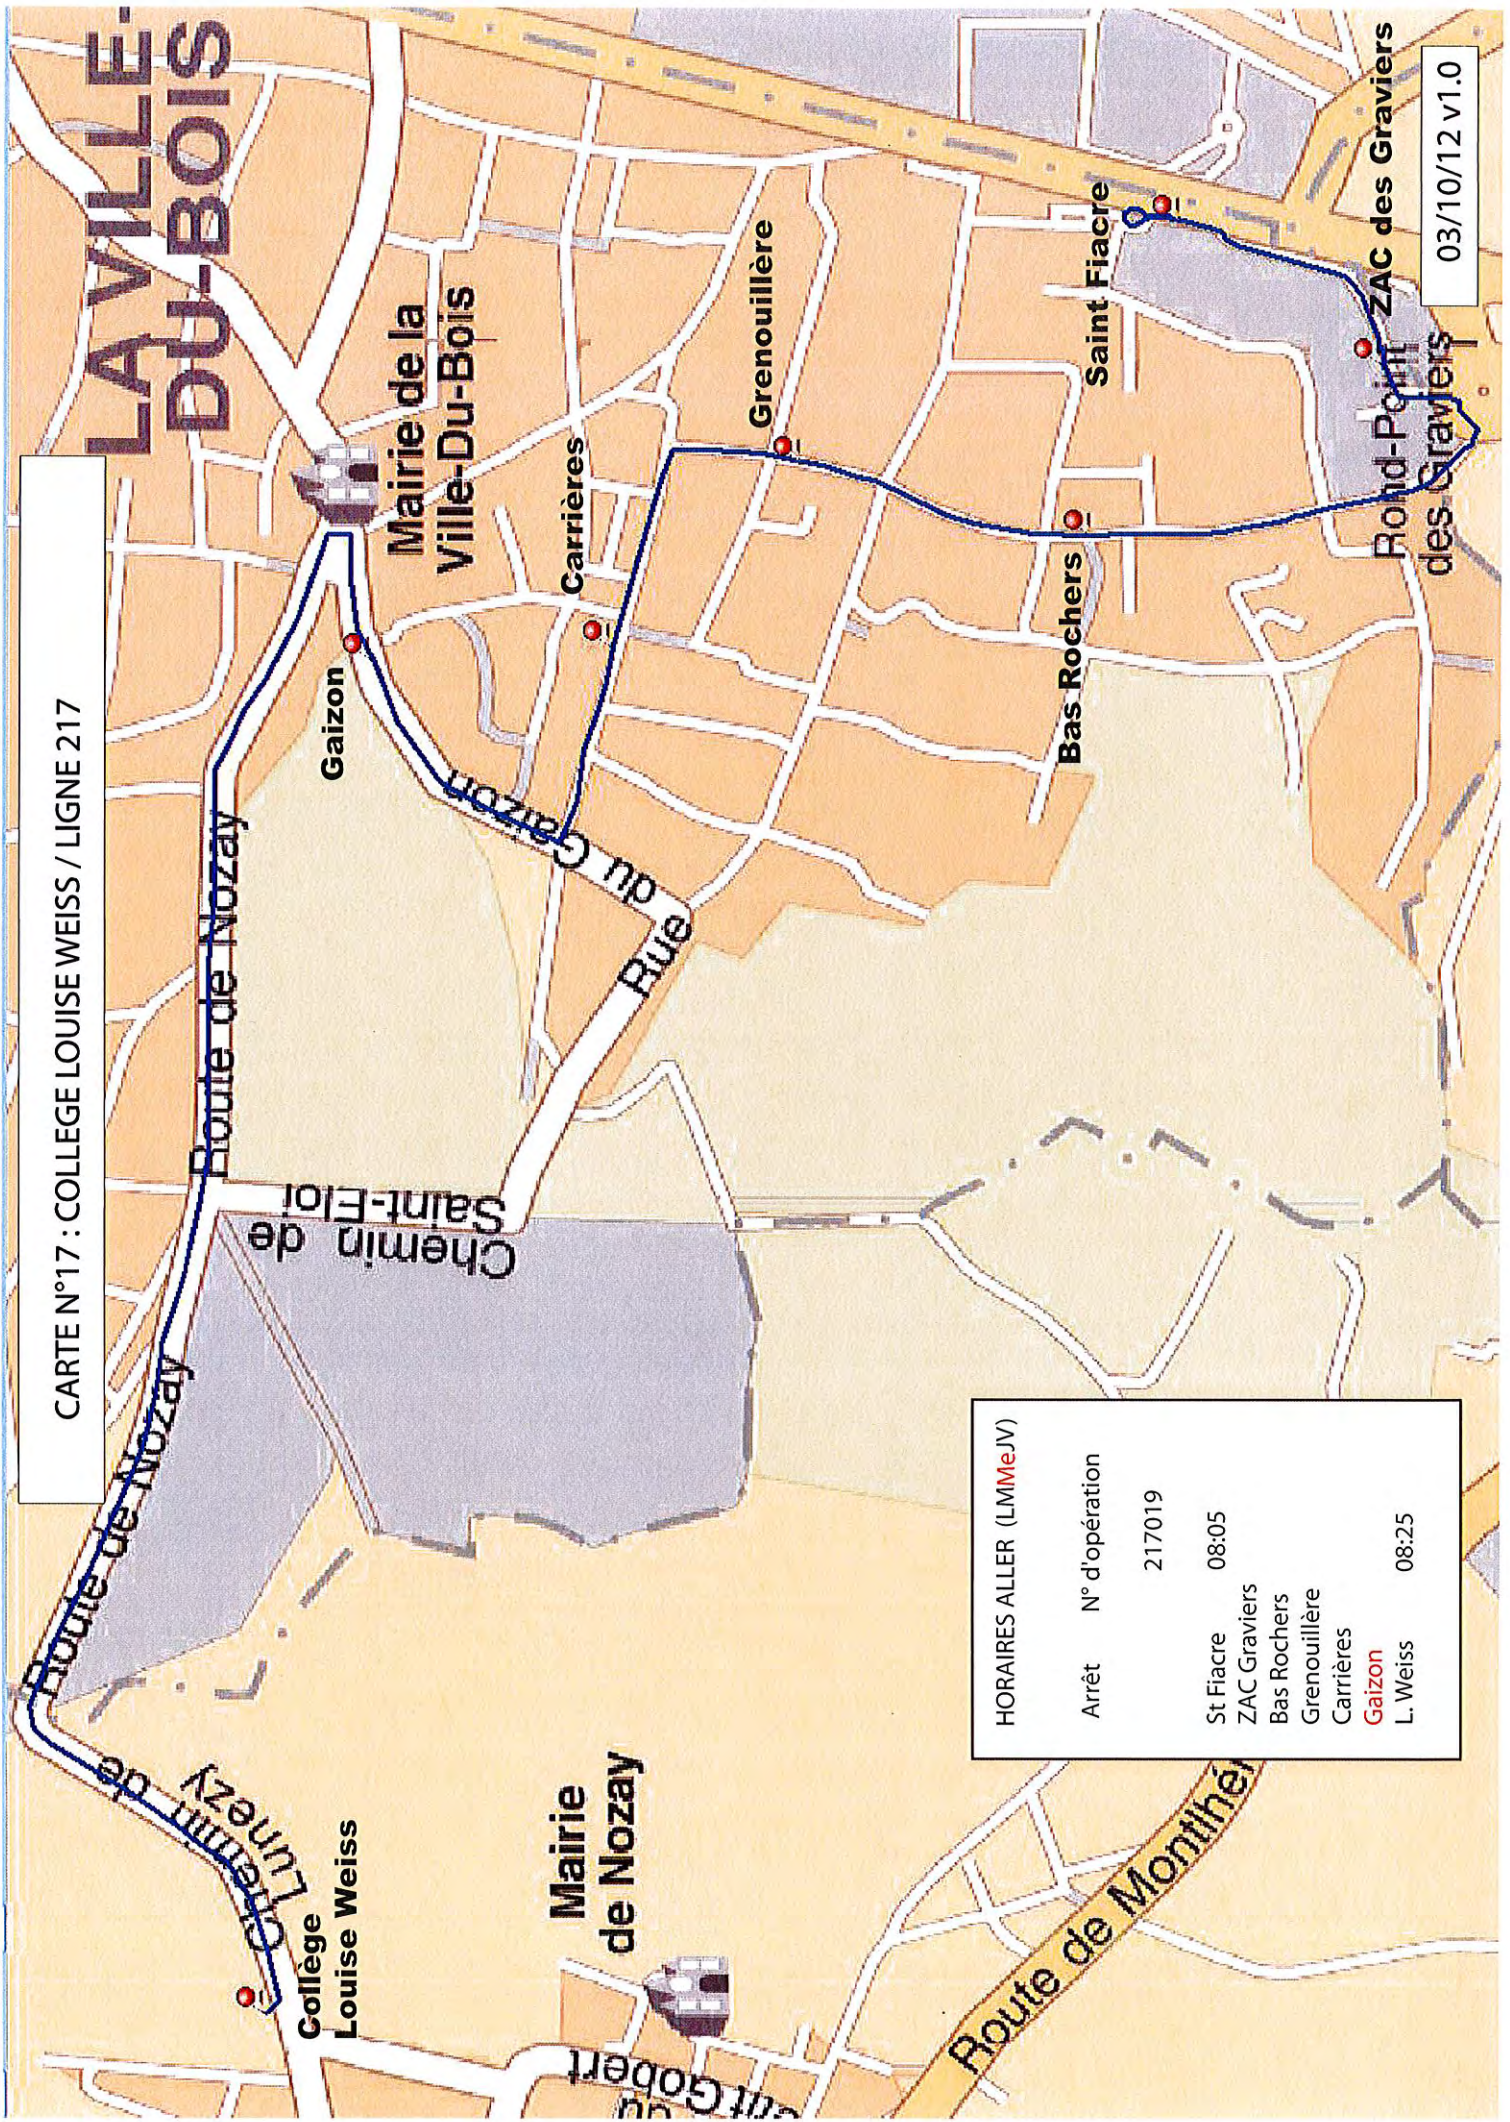

# CARTE 10 A

Circuit Ville du Bois Renondaines / Longjumeau Lycée Perrin

Doublage Ligne 152

Communes	Arrêts	Aller LMMJVS 252067
VILLE DU BOIS	Les Renondaines	7h02
	Place Beaulieu	7h05
	Fosse aux Moines	7h10
	Mésanges	7h12
	Turaude	7h15
	Plateau	7h18
	Presbytère	7h19
	8 mai 1945	7h22
	Centre Commercial	7h23
	BALLAINVILLIERS	Mairie Ballainvilliers
LONGJUMEAU	Beaulieu	7h31
	Coteaux-Ly. Prévert	7h35
	Pasteur	7h38
	Ly. Sohier - Ly. Perrin	7h40

# CARTE 10 R

Circuit Ville du Bois Renondaines / Longjumeau Lycée Perrin

Doublage Ligne 152

Communes	Arrêts	Retour LMJV	Retour Mercredi	Retour Samedi
	Opérations	252078	252091	252160
LONGJUMEAU	Salle des Fêtes	17h45	13h20	12h15
	Lycées Sohier et Perrin	17h45	13h20	12h15
	Pasteur	17h47	13h22	12h17
	Coteaux-Ly. Prévert	17h48	13h23	12h18
BALLAINVILLIERS	Mairie Ballainvilliers	17h54	13h29	12h24
VILLE DU BOIS	Centre Commercial	18h00	13h35	12h30
	8 mai 1945	18h02	13h37	12h32
	Presbytère	18h04	13h39	12h34
	Plateau	18h05	13h40	12h35
	Turaude	18h06	13h41	12h36
	Mésanges	18h07	13h42	12h37
	Fosses aux Moines	18h08	13h43	12h38
	Place Beaulieu	18h13	13h48	12h43
	Les Renondaines	18h15	13h50	12h45

CARTE N°17 : COLLEGE LOUISE WEISS / LIGNE 217

HORAIRES ALLER (LMMeJV)	
Arrêt	N° d'opération
St Fiacre	217019
ZAC Graviers	08:05
Bas Rochers	
Grenouillère	
Carrières	
Gaizon	
L. Weiss	08:25

CARTE N°18 : COLLEGE LOUISE WEISS  
CIRCUIT ALLER / LIGNE 217

ZAC des Graviers

Rond-Point  
des Graviers

HORAIRES ALLER (L à V)

Arrêts	N° d'opération
St Fiacre	217010 217011
ZAC Graviers	08:05 09:00
Bas Rochers	08:06 09:01
Grenouillère	08:07 09:02
Les Prés	08:09 09:04
Beaulieu	08:11 09:06
Carrières	08:13 09:08
Gaizon	08:14 09:09
L. Weiss	08:15 09:10
	08:25 09:20