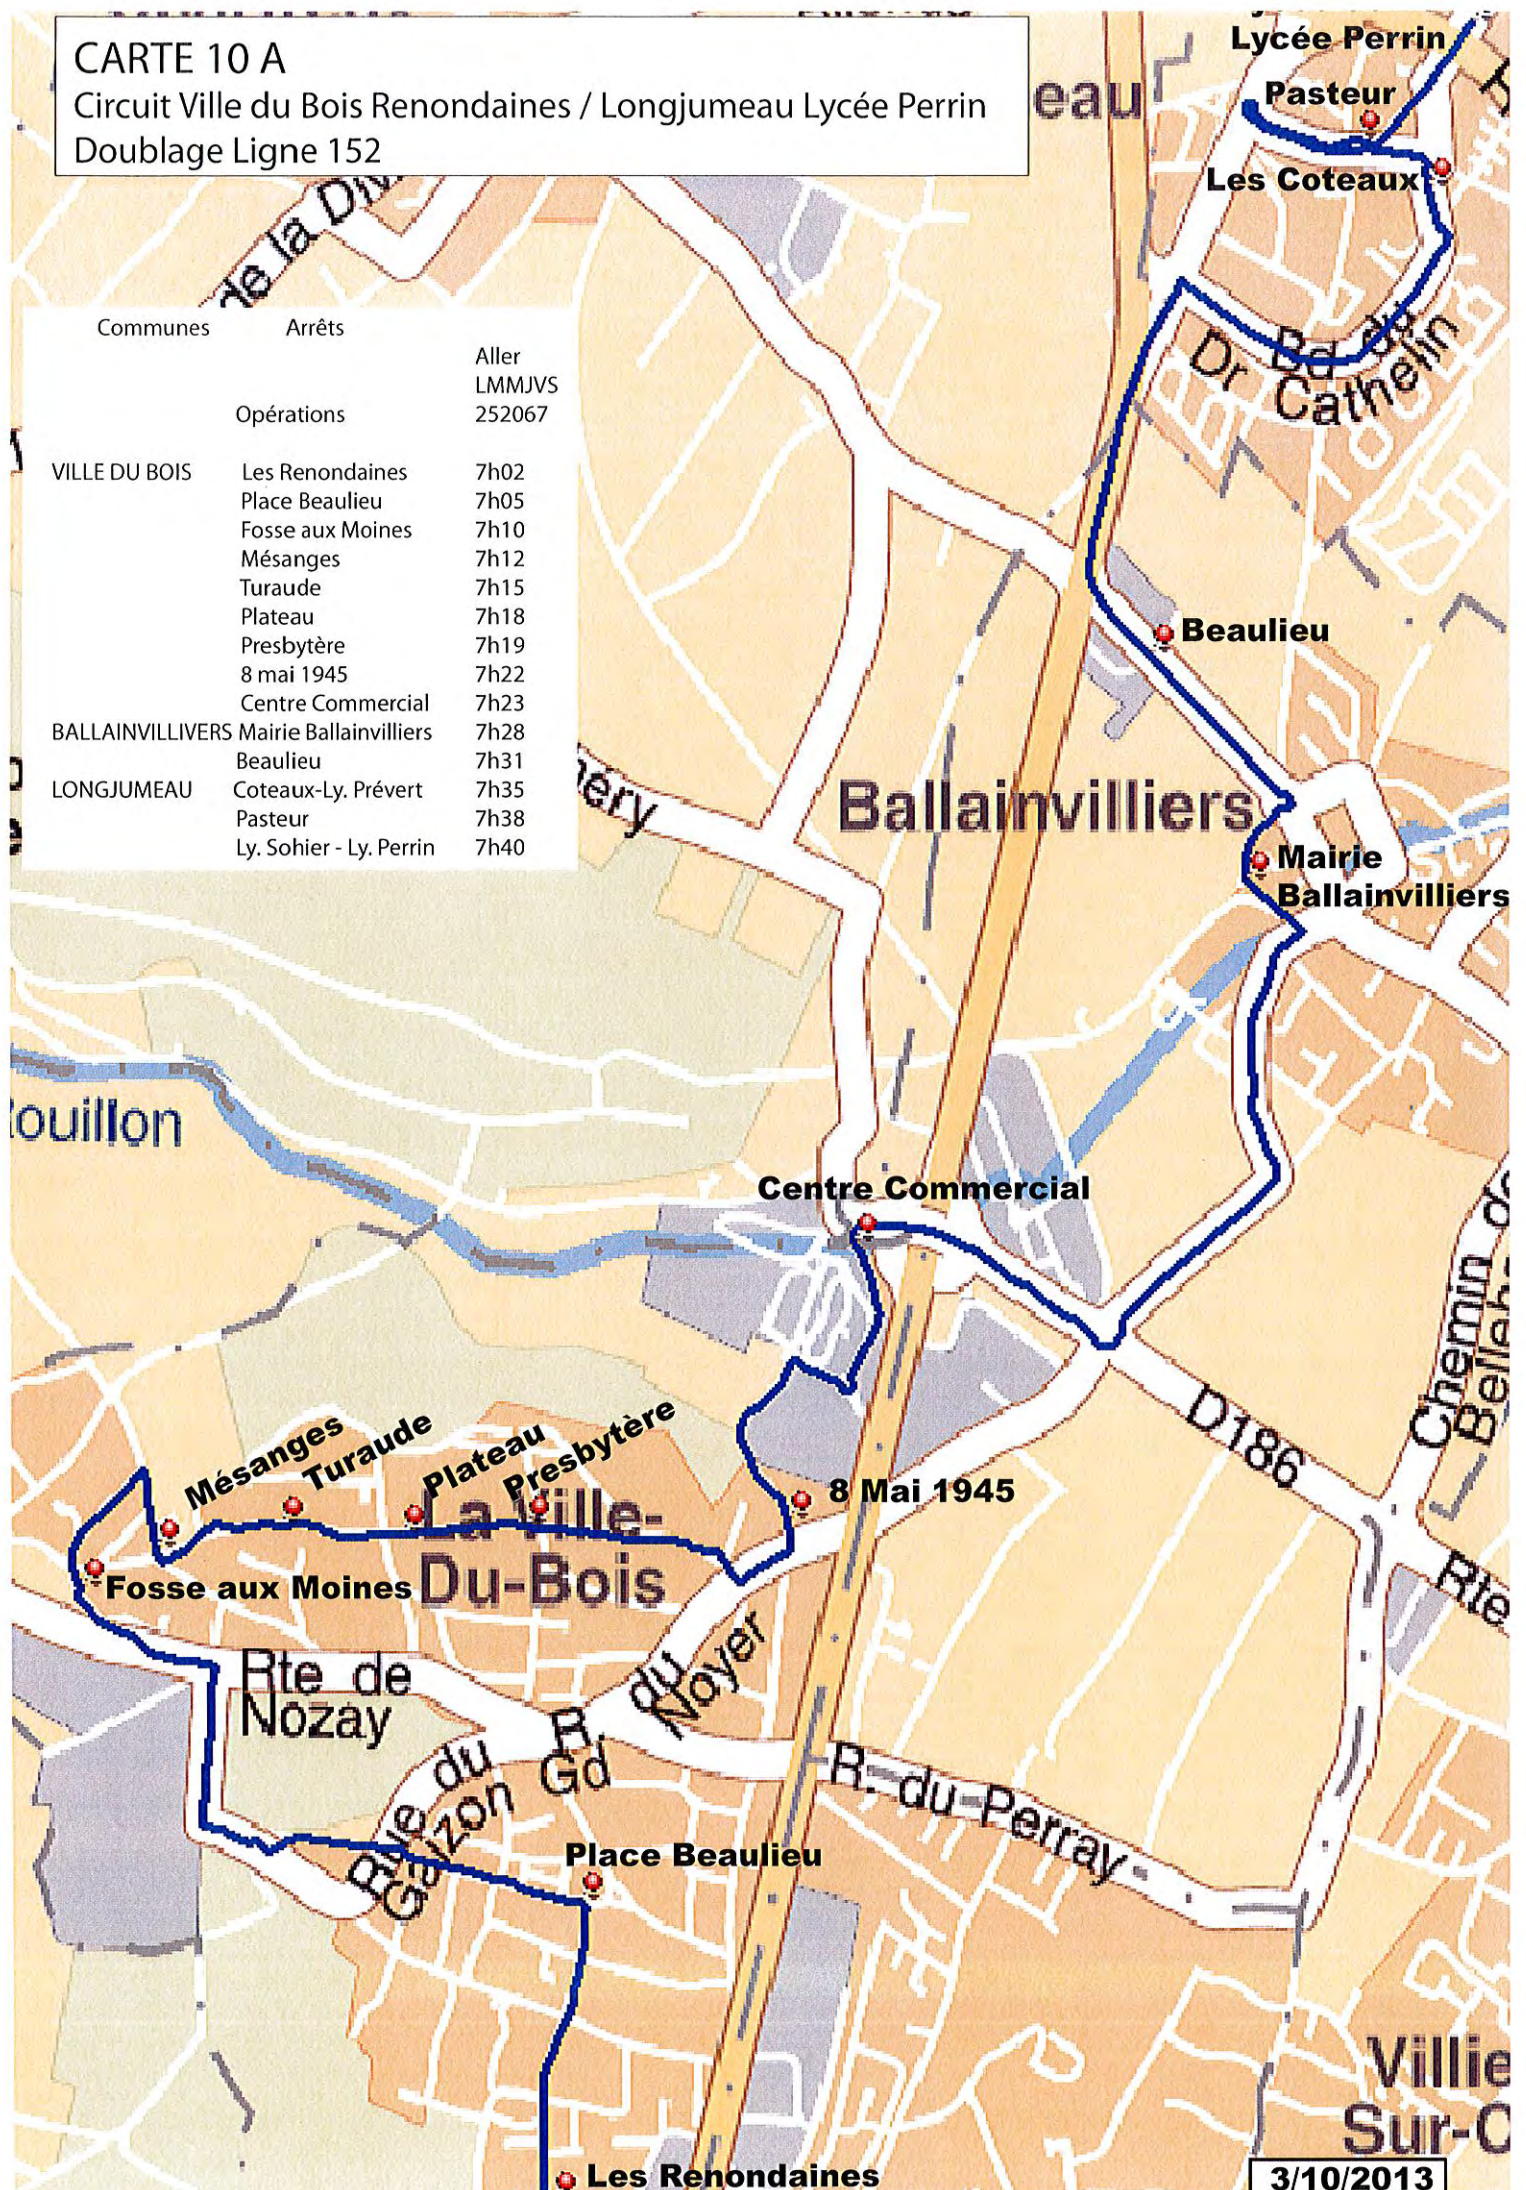

# CARTE 10 A

Circuit Ville du Bois Renondaines / Longjumeau Lycée Perrin

Doublage Ligne 152

Communes	Arrêts	Aller LMMJVS 252067
VILLE DU BOIS	Les Renondaines	7h02
	Place Beaulieu	7h05
	Fosse aux Moines	7h10
	Mésanges	7h12
	Turaude	7h15
	Plateau	7h18
	Presbytère	7h19
	8 mai 1945	7h22
	Centre Commercial	7h23
	BALLAINVILLIERS	Mairie Ballainvilliers
LONGJUMEAU	Beaulieu	7h31
	Coteaux-Ly. Prévert	7h35
	Pasteur	7h38
	Ly. Sohier - Ly. Perrin	7h40

# CARTE 10 R

Circuit Ville du Bois Renondaines / Longjumeau Lycée Perrin

Doublage Ligne 152

Communes	Arrêts	Retour LMJV	Retour Mercredi	Retour Samedi
	Opérations	252078	252091	252160
LONGJUMEAU	Salle des Fêtes	17h45	13h20	12h15
	Lycées Sohier et Perrin	17h45	13h20	12h15
	Pasteur	17h47	13h22	12h17
	Coteaux-Ly. Prévert	17h48	13h23	12h18
BALLAINVILLIERS	Mairie Ballainvilliers	17h54	13h29	12h24
VILLE DU BOIS	Centre Commercial	18h00	13h35	12h30
	8 mai 1945	18h02	13h37	12h32
	Presbytère	18h04	13h39	12h34
	Plateau	18h05	13h40	12h35
	Turaude	18h06	13h41	12h36
	Mésanges	18h07	13h42	12h37
	Fosses aux Moines	18h08	13h43	12h38
	Place Beaulieu	18h13	13h48	12h43
	Les Renondaines	18h15	13h50	12h45

CARTE N°17 : COLLEGE LOUISE WEISS / LIGNE 217

HORAIRES ALLER (LMMeJV)	
Arrêt	N° d'opération
St Fiacre	217019
ZAC Graviers	08:05
Bas Rochers	
Grenouillère	
Carrières	
Gaizon	
L. Weiss	08:25

CARTE N°18 : COLLEGE LOUISE WEISS  
CIRCUIT ALLER / LIGNE 217

Chemin de  
Saint Gobert

Gaizon

Beaulieu

Carrières

Grenouillère

Les Prés

Bas Rochers

Saint Fiacre